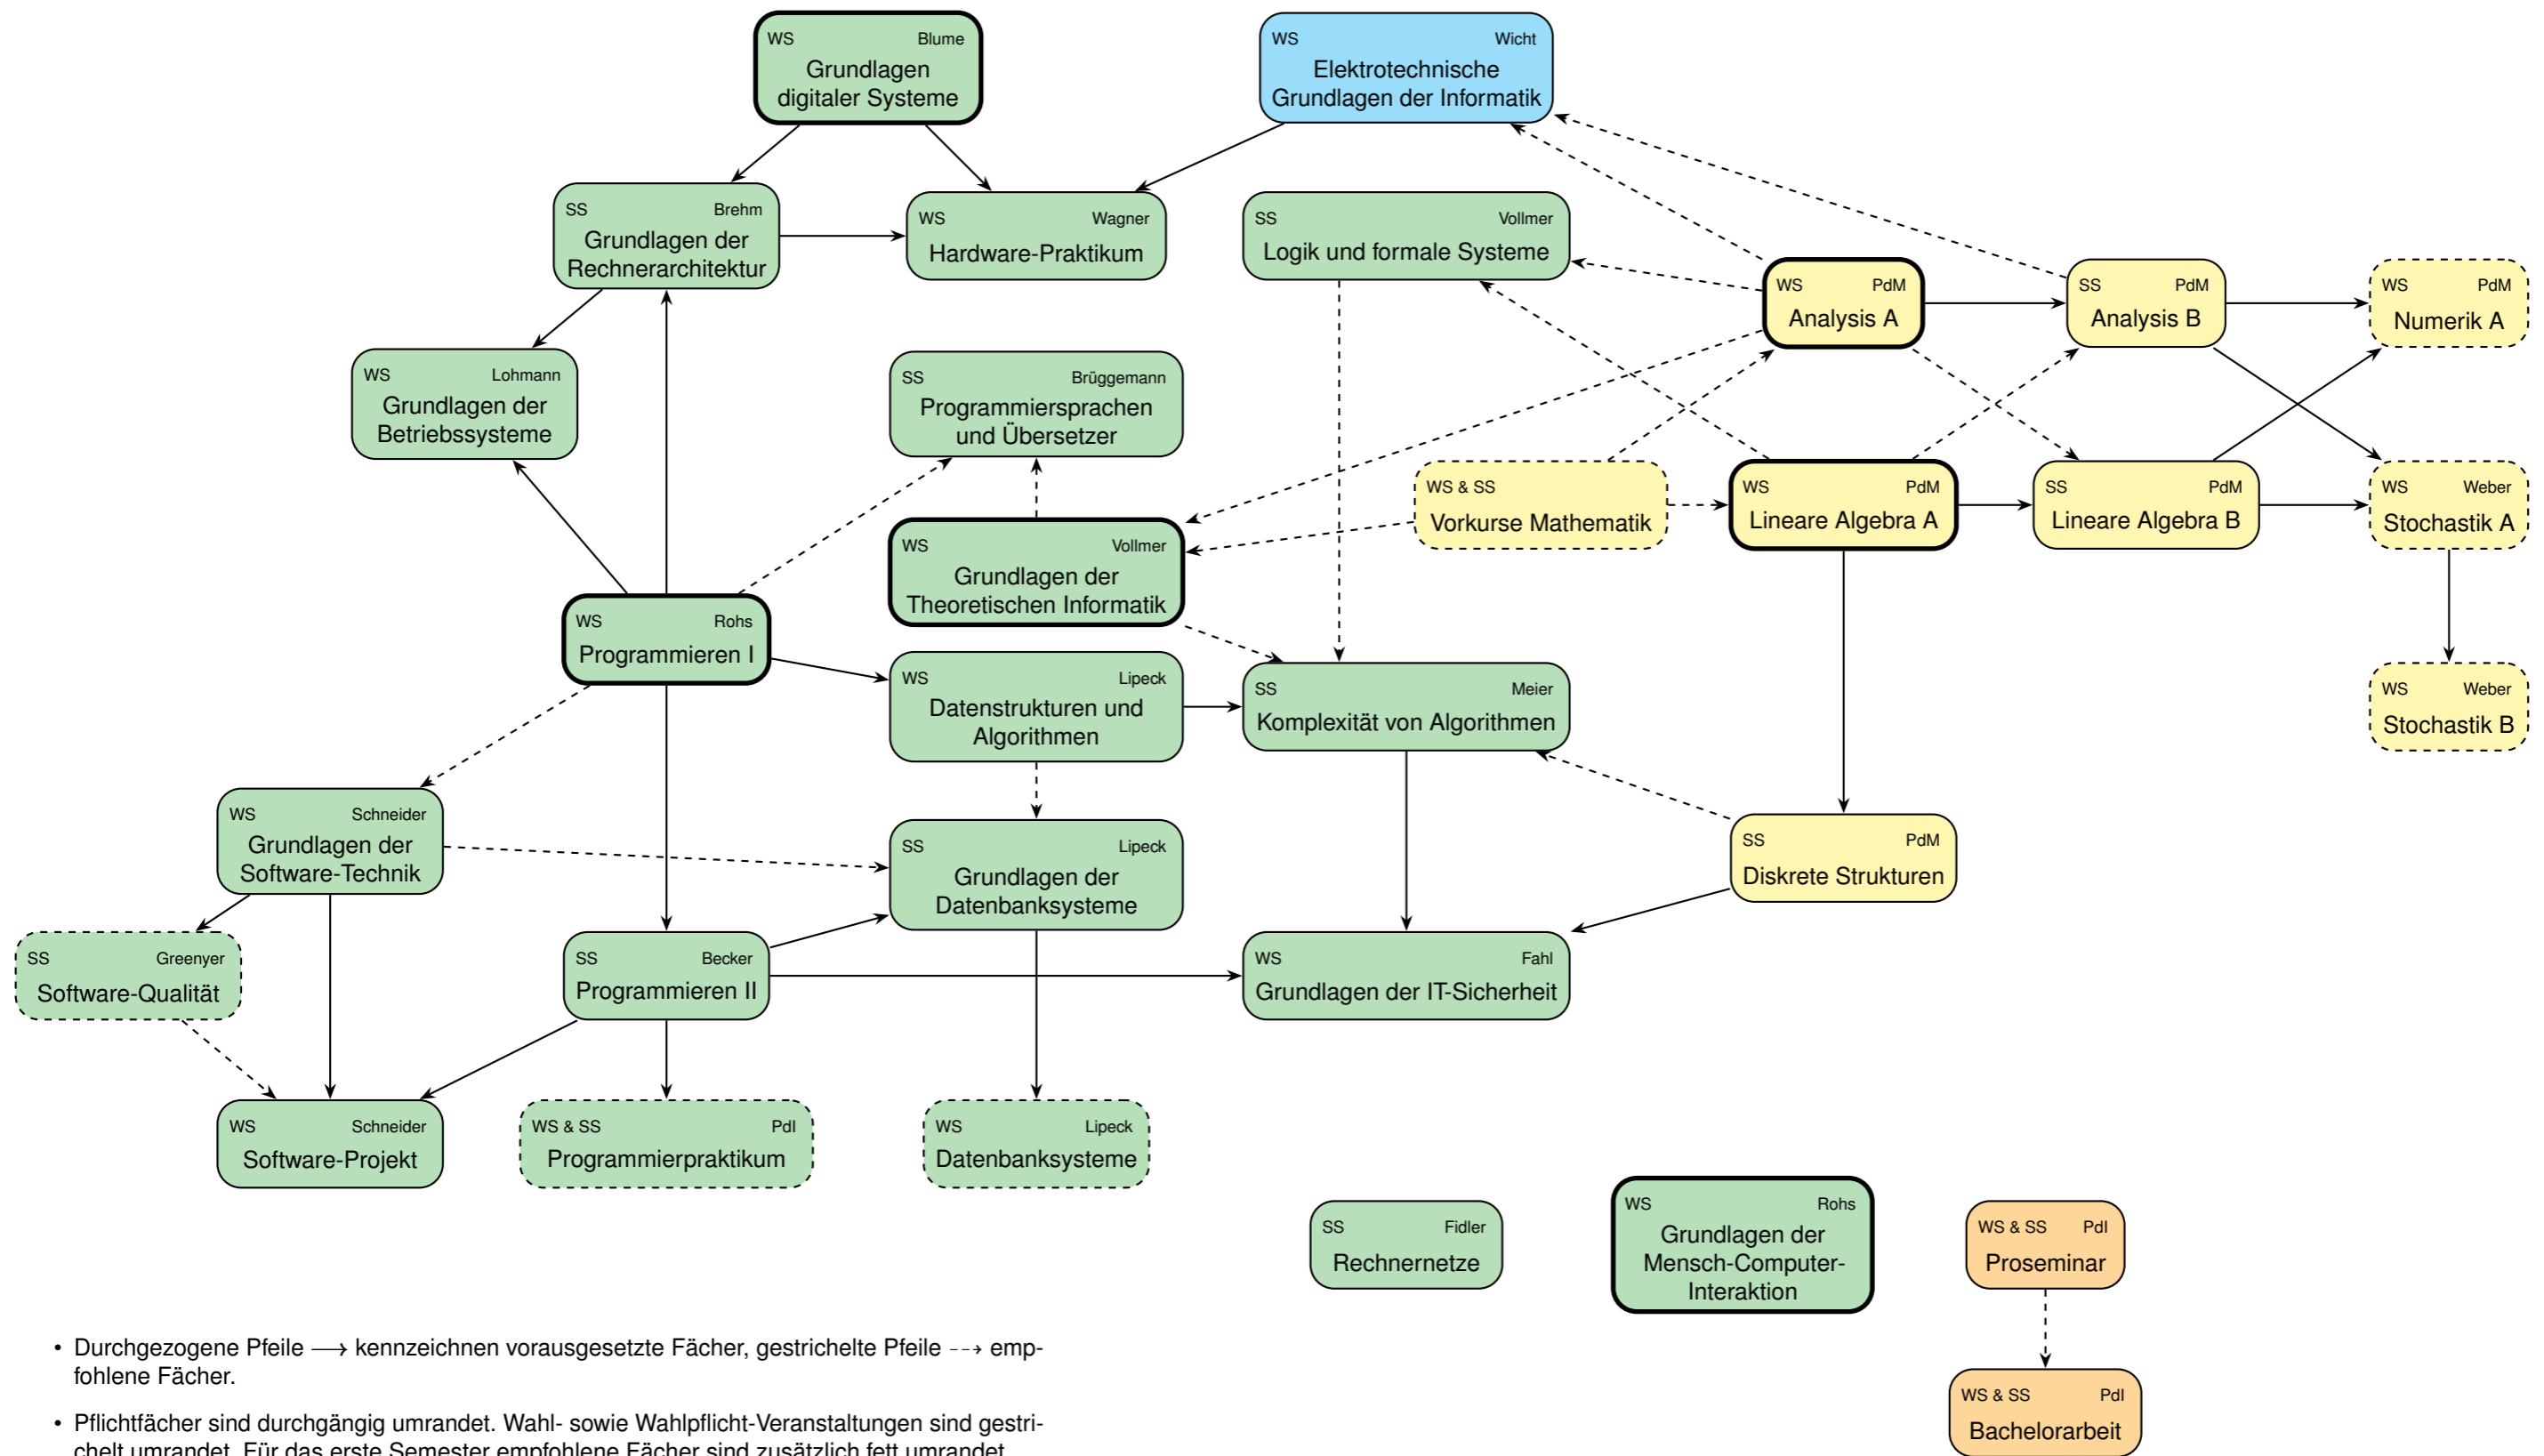

Abhängigkeitsgraph Lehrveranstaltungen B. Sc. Informatik

- Durchgezogene Pfeile → kennzeichnen vorausgesetzte Fächer, gestrichelte Pfeile ---→ empfohlene Fächer.
- Pflichtfächer sind durchgängig umrandet. Wahl- sowie Wahlpflicht-Veranstaltungen sind gestrichelt umrandet. Für das erste Semester empfohlene Fächer sind zusätzlich fett umrandet.
- Abkürzungen:
 - PdI/PdM: Professoren der Informatik/Mathematik
 - WS/SS: Winter-/Sommersemester
- Achtung: Dieses Schaubild bietet nur eine erste Übersicht, um das Studium unabhängig vom Regelstudium zu planen. Die genaue Anzahl der zu belegenden Wahlpflichtfächer ist stets der Prüfungsordnung zu entnehmen.
- Nebenfächer, Studium Generale und Vertiefungsfächer sind Wahlpflicht und hier nicht vollständig aufgeführt. Eine bestimmte Anzahl muss jedoch gewählt werden. Die möglichen zu belegenden Fächer sind dem Modulkatalog zu entnehmen.