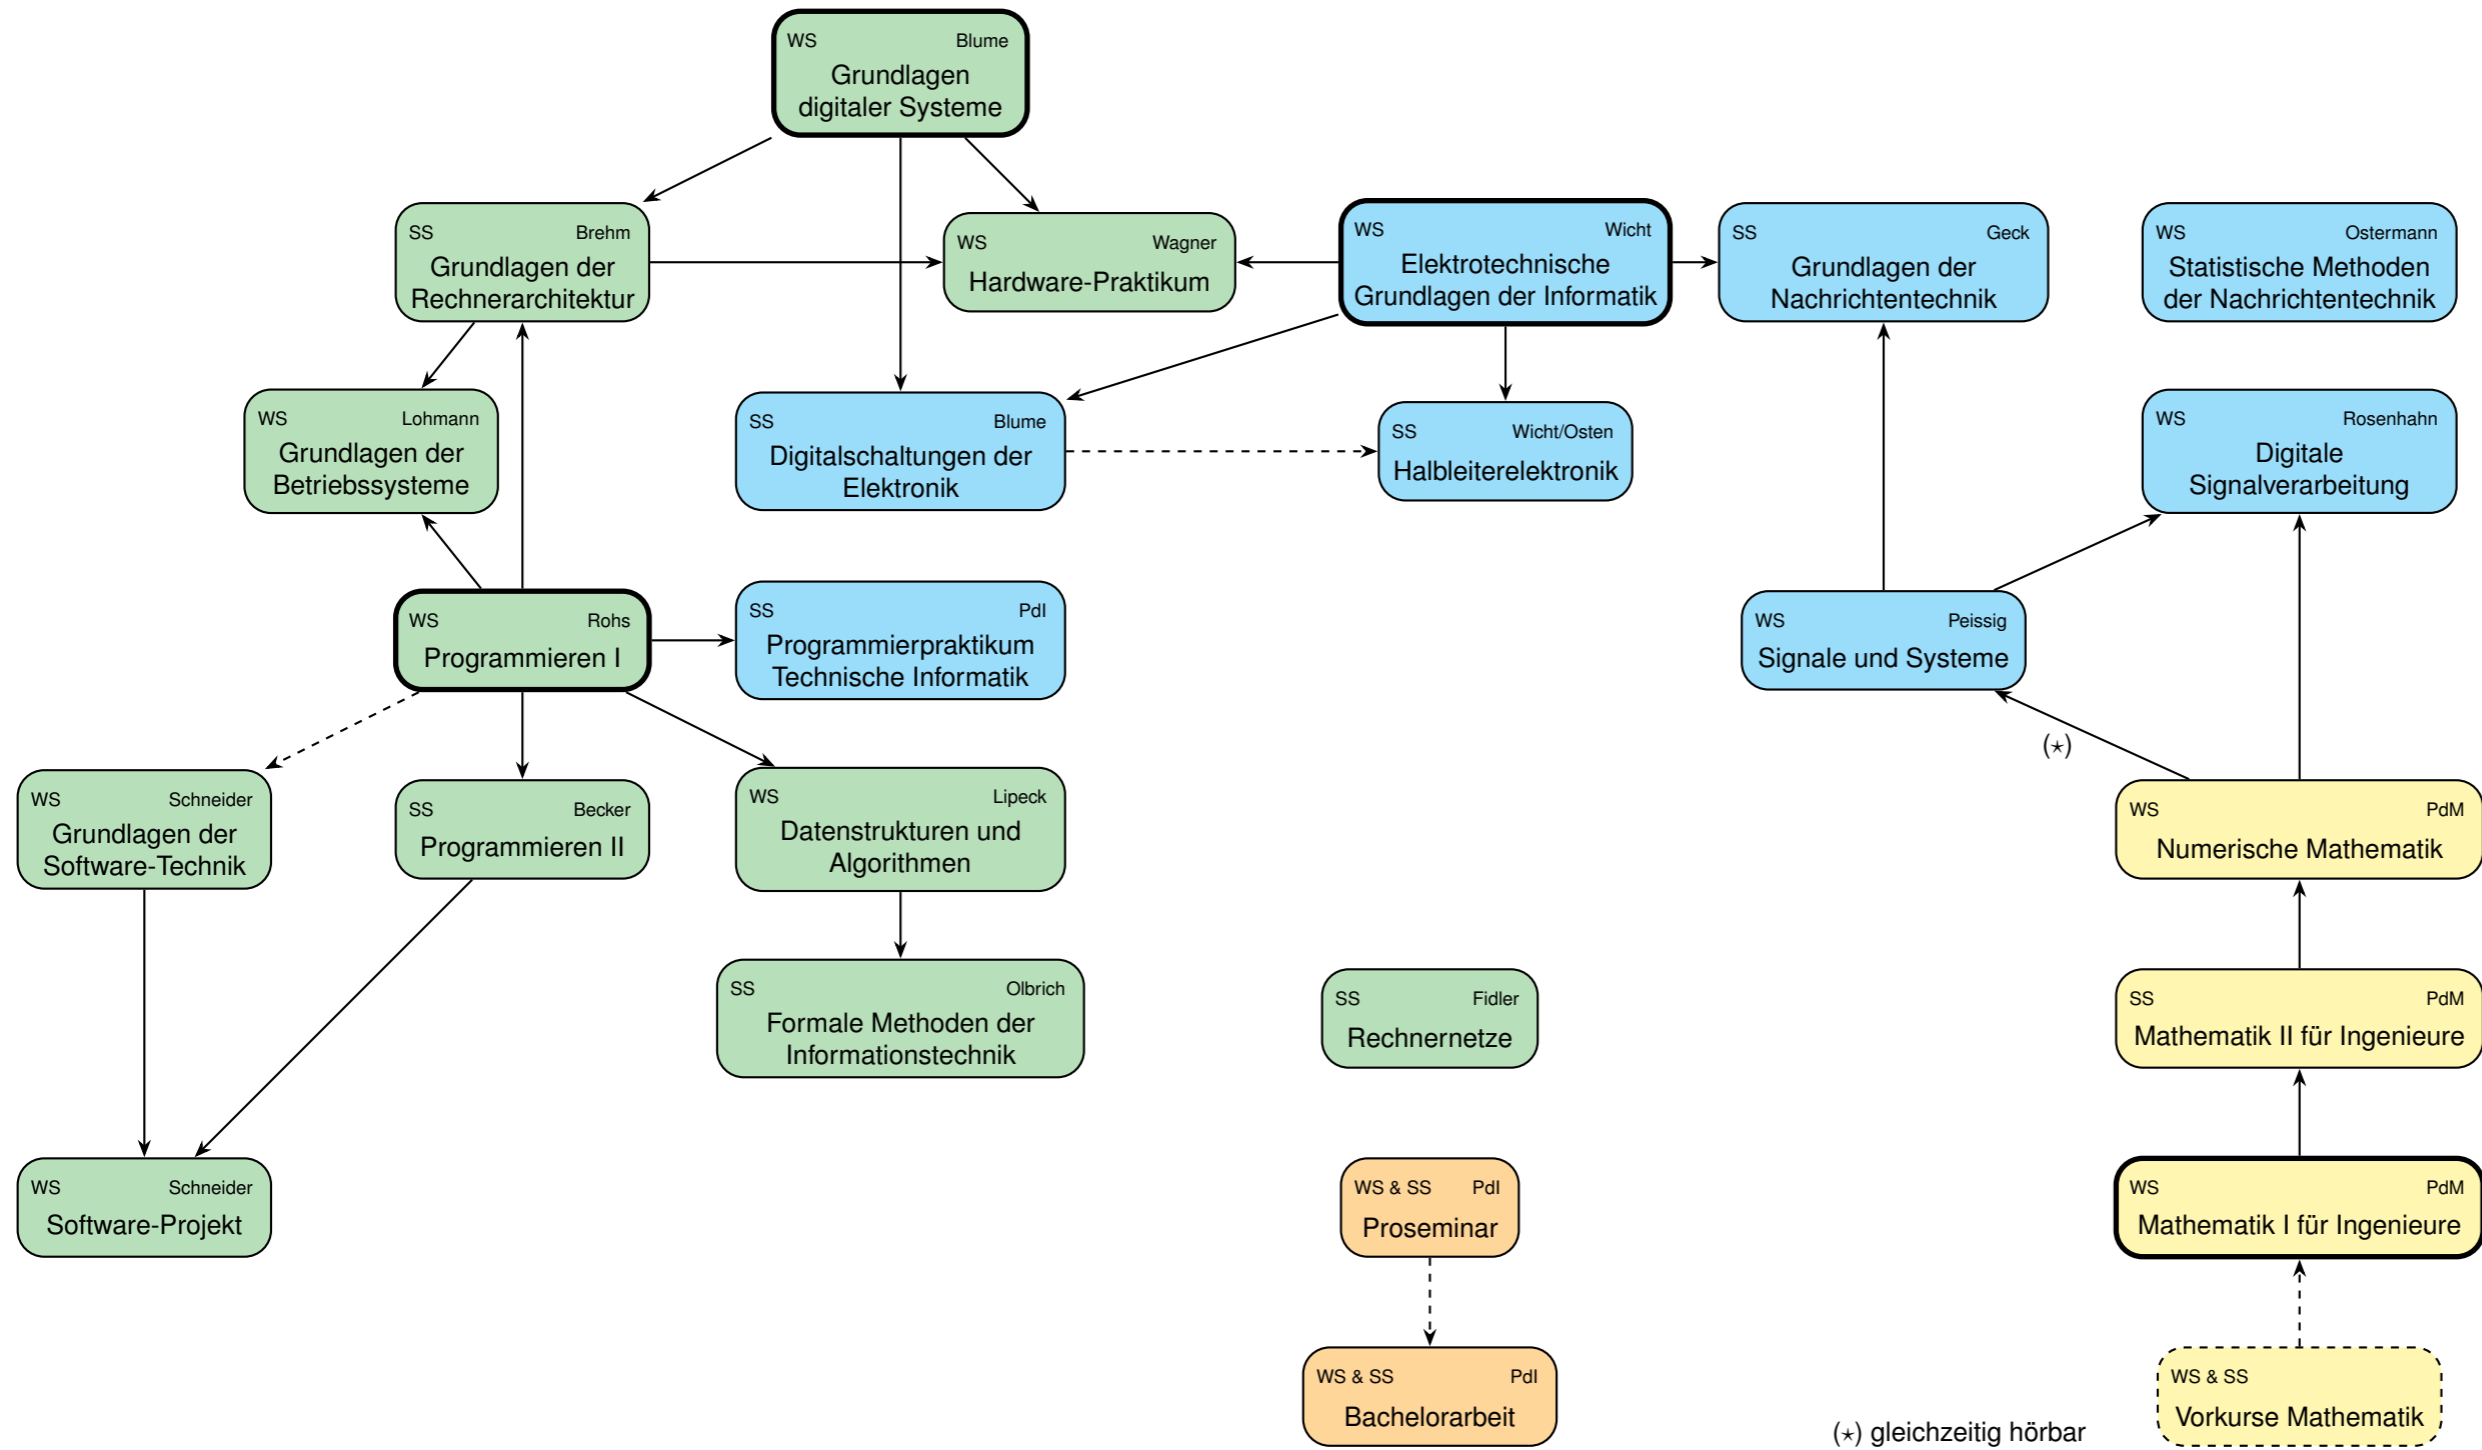

Abhängigkeitsgraph Lehrveranstaltungen B. Sc. Technische Informatik

- Durchgezogene Pfeile → kennzeichnen vorausgesetzte Fächer, gestrichelte Pfeile - -> empfohlene Fächer.
- Pflichtfächer sind durchgängig umrandet. Wahl- sowie Wahlpflicht-Veranstaltungen sind gestrichelt umrandet. Für das erste Semester empfohlene Fächer sind zusätzlich fett umrandet.
- Abkürzungen:
 - Pdl/PdM: Professoren der Informatik/Mathematik
 - WS/SS: Winter-/Sommersemester
- Achtung: Dieses Schaubild bietet nur eine erste Übersicht, um das Studium unabhängig vom Regelstudium zu planen. Die genaue Anzahl der zu belegenden Wahlpflichtfächer ist stets der Prüfungsordnung zu entnehmen.
- Nebenfächer, Studium Generale und Vertiefungsfächer sind Wahlpflicht und hier nicht vollständig aufgeführt. Eine bestimmte Anzahl muss jedoch gewählt werden. Die möglichen zu belegenden Fächer sind dem Modulkatalog zu entnehmen.

(*) gleichzeitig hörbar